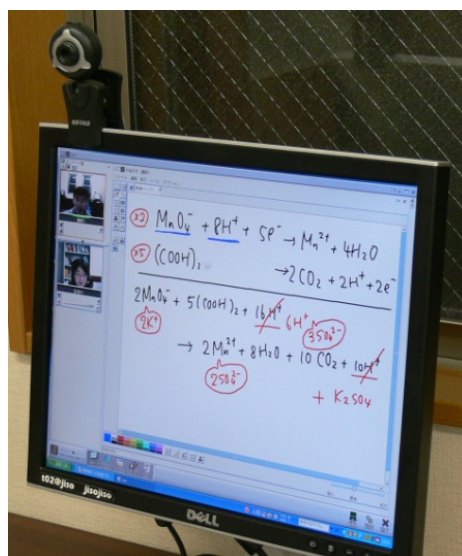

2010年 4月 12日

株式会社SOBAプロジェクト

遠方の講師がパソコン画面で個別指導 インターネット個別指導システム「SOBAスクール」を開発

2010年 4月12日 発売

フレームワーク型テレビ会議システムを開発販売するSOBAプロジェクト（京都市下京区・代表取締役社長 緒方 敏博）は学習塾や専門学校などの教育産業向けに遠隔で生徒を指導するインターネット個別指導システム「SOBAスクール」を開発し、2010年4月12日から販売を開始します。

インターネット個別指導システム「SOBAスクール」は、インターネットを介してリアルタイムに情報をやり取りするWEB会議システムをベースとしており、先生と生徒がお互いの顔を見ながら話をする事ができます。また問題用紙を画面で共有し解き方を指導する機能もあり、自宅にいながら遠方の先生からの個別指導を受けられる環境を作ります。

インターネット個別指導システム「SOBAスクール」の機能

- ・映像と音声のテレビ会議機能
- ・スキャナ機能:テキストや問題集を画面で共有
- ・理解度ボタン:生徒の理解度を段階で表示する理解度ボタン
- ・モニタリング機能:授業の様子を塾長がモニタリング
  (生徒や先生には見えません)

■販売価格 :

月額 1,050円(税込) / 1ユーザー

(例:講師 1人と生徒 2人の場合は 3ユーザー)

※ソフトウェアのみ。周辺機器は別途販売。

■販売対象:

学習塾の個別指導用途、社会人向けの教育産業で受講生の個別指導用途、一般企業の社内研修等

■販売元:

SOBA エデュケーション(SOBA プロジェクト 子会社)

■販売目標: 初年度 約200校